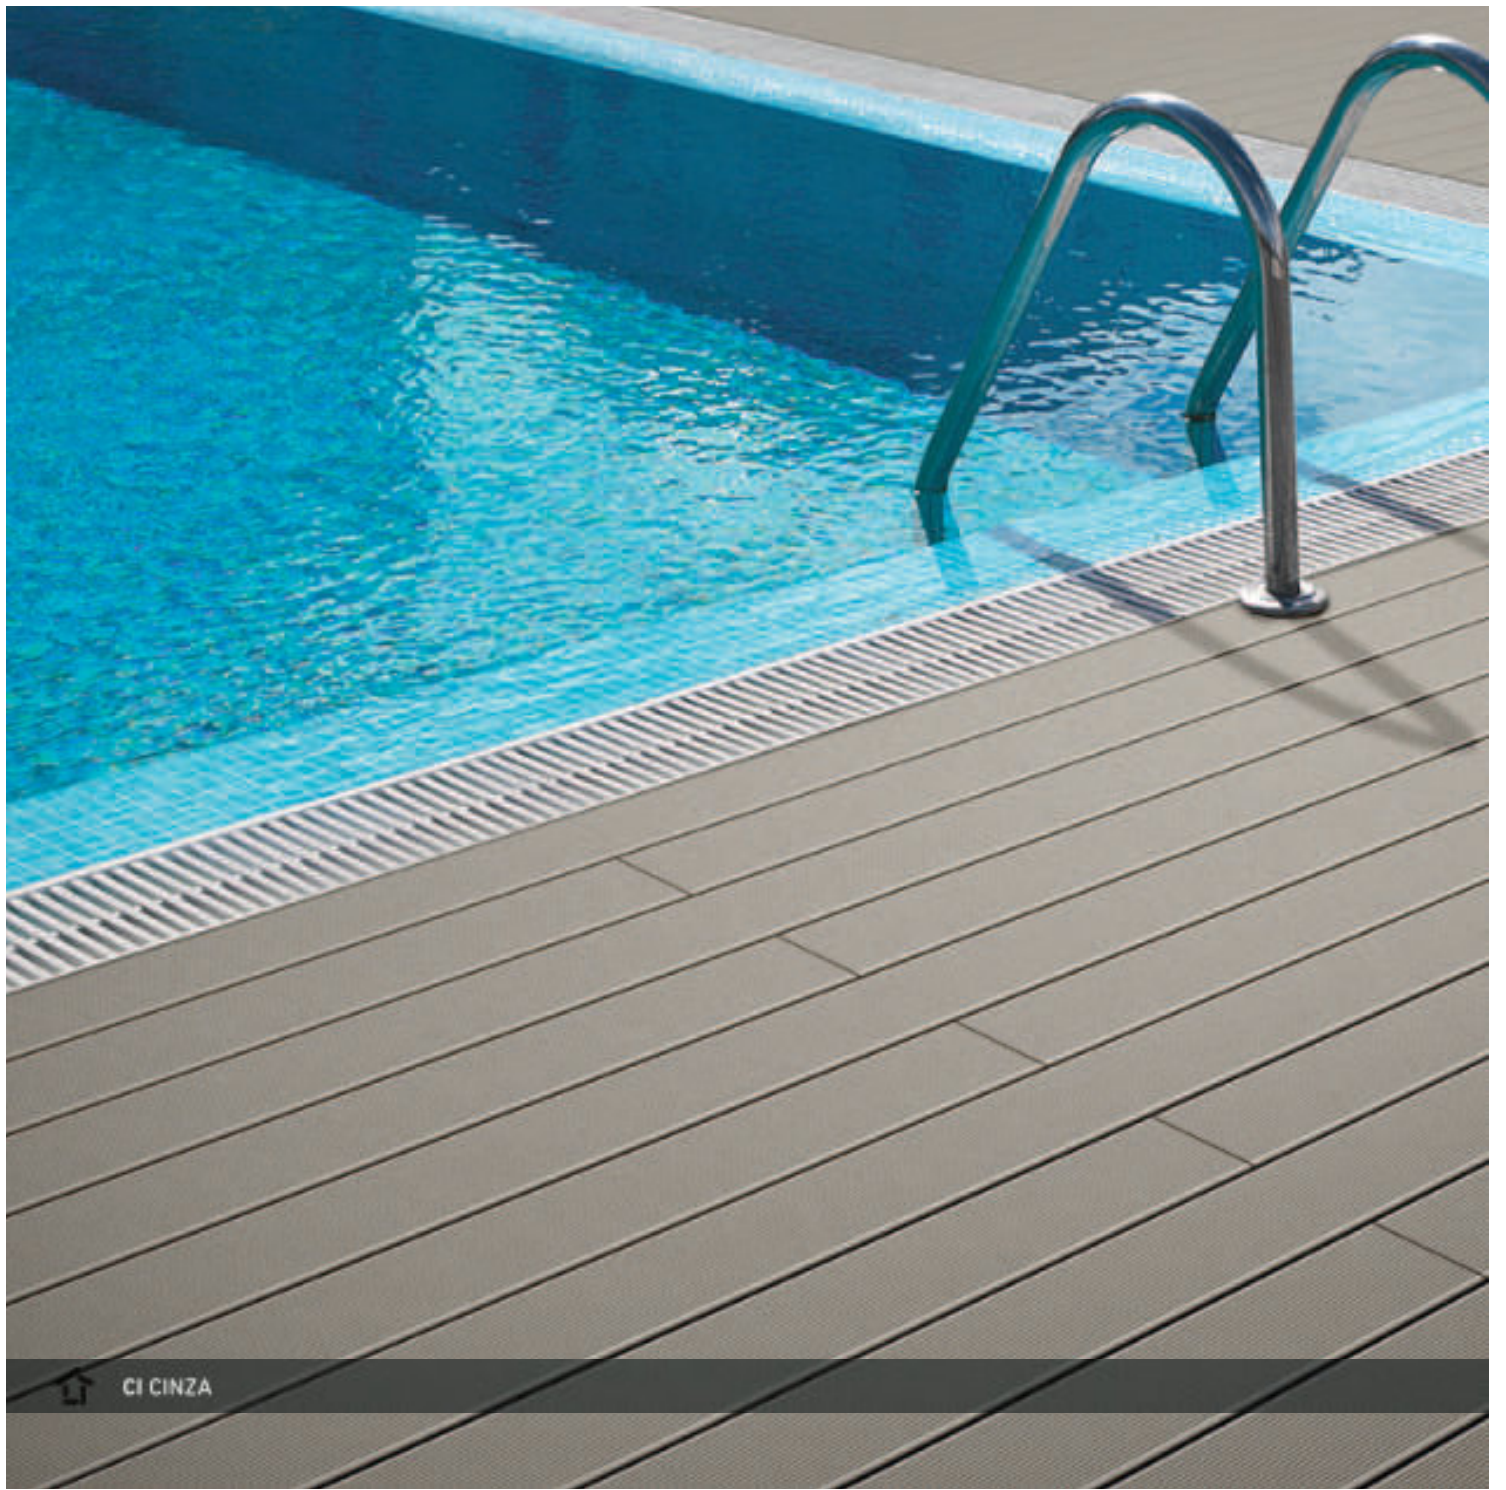

MIX &
MATCH.

BR BEIGE ROSA

LIGHT
UP.

FEEL
CALM.

OPEN.
REPLACE.

CI CINZA

03

Elevada resistência ao deslizamento, inclusivamente com o chão húmido.