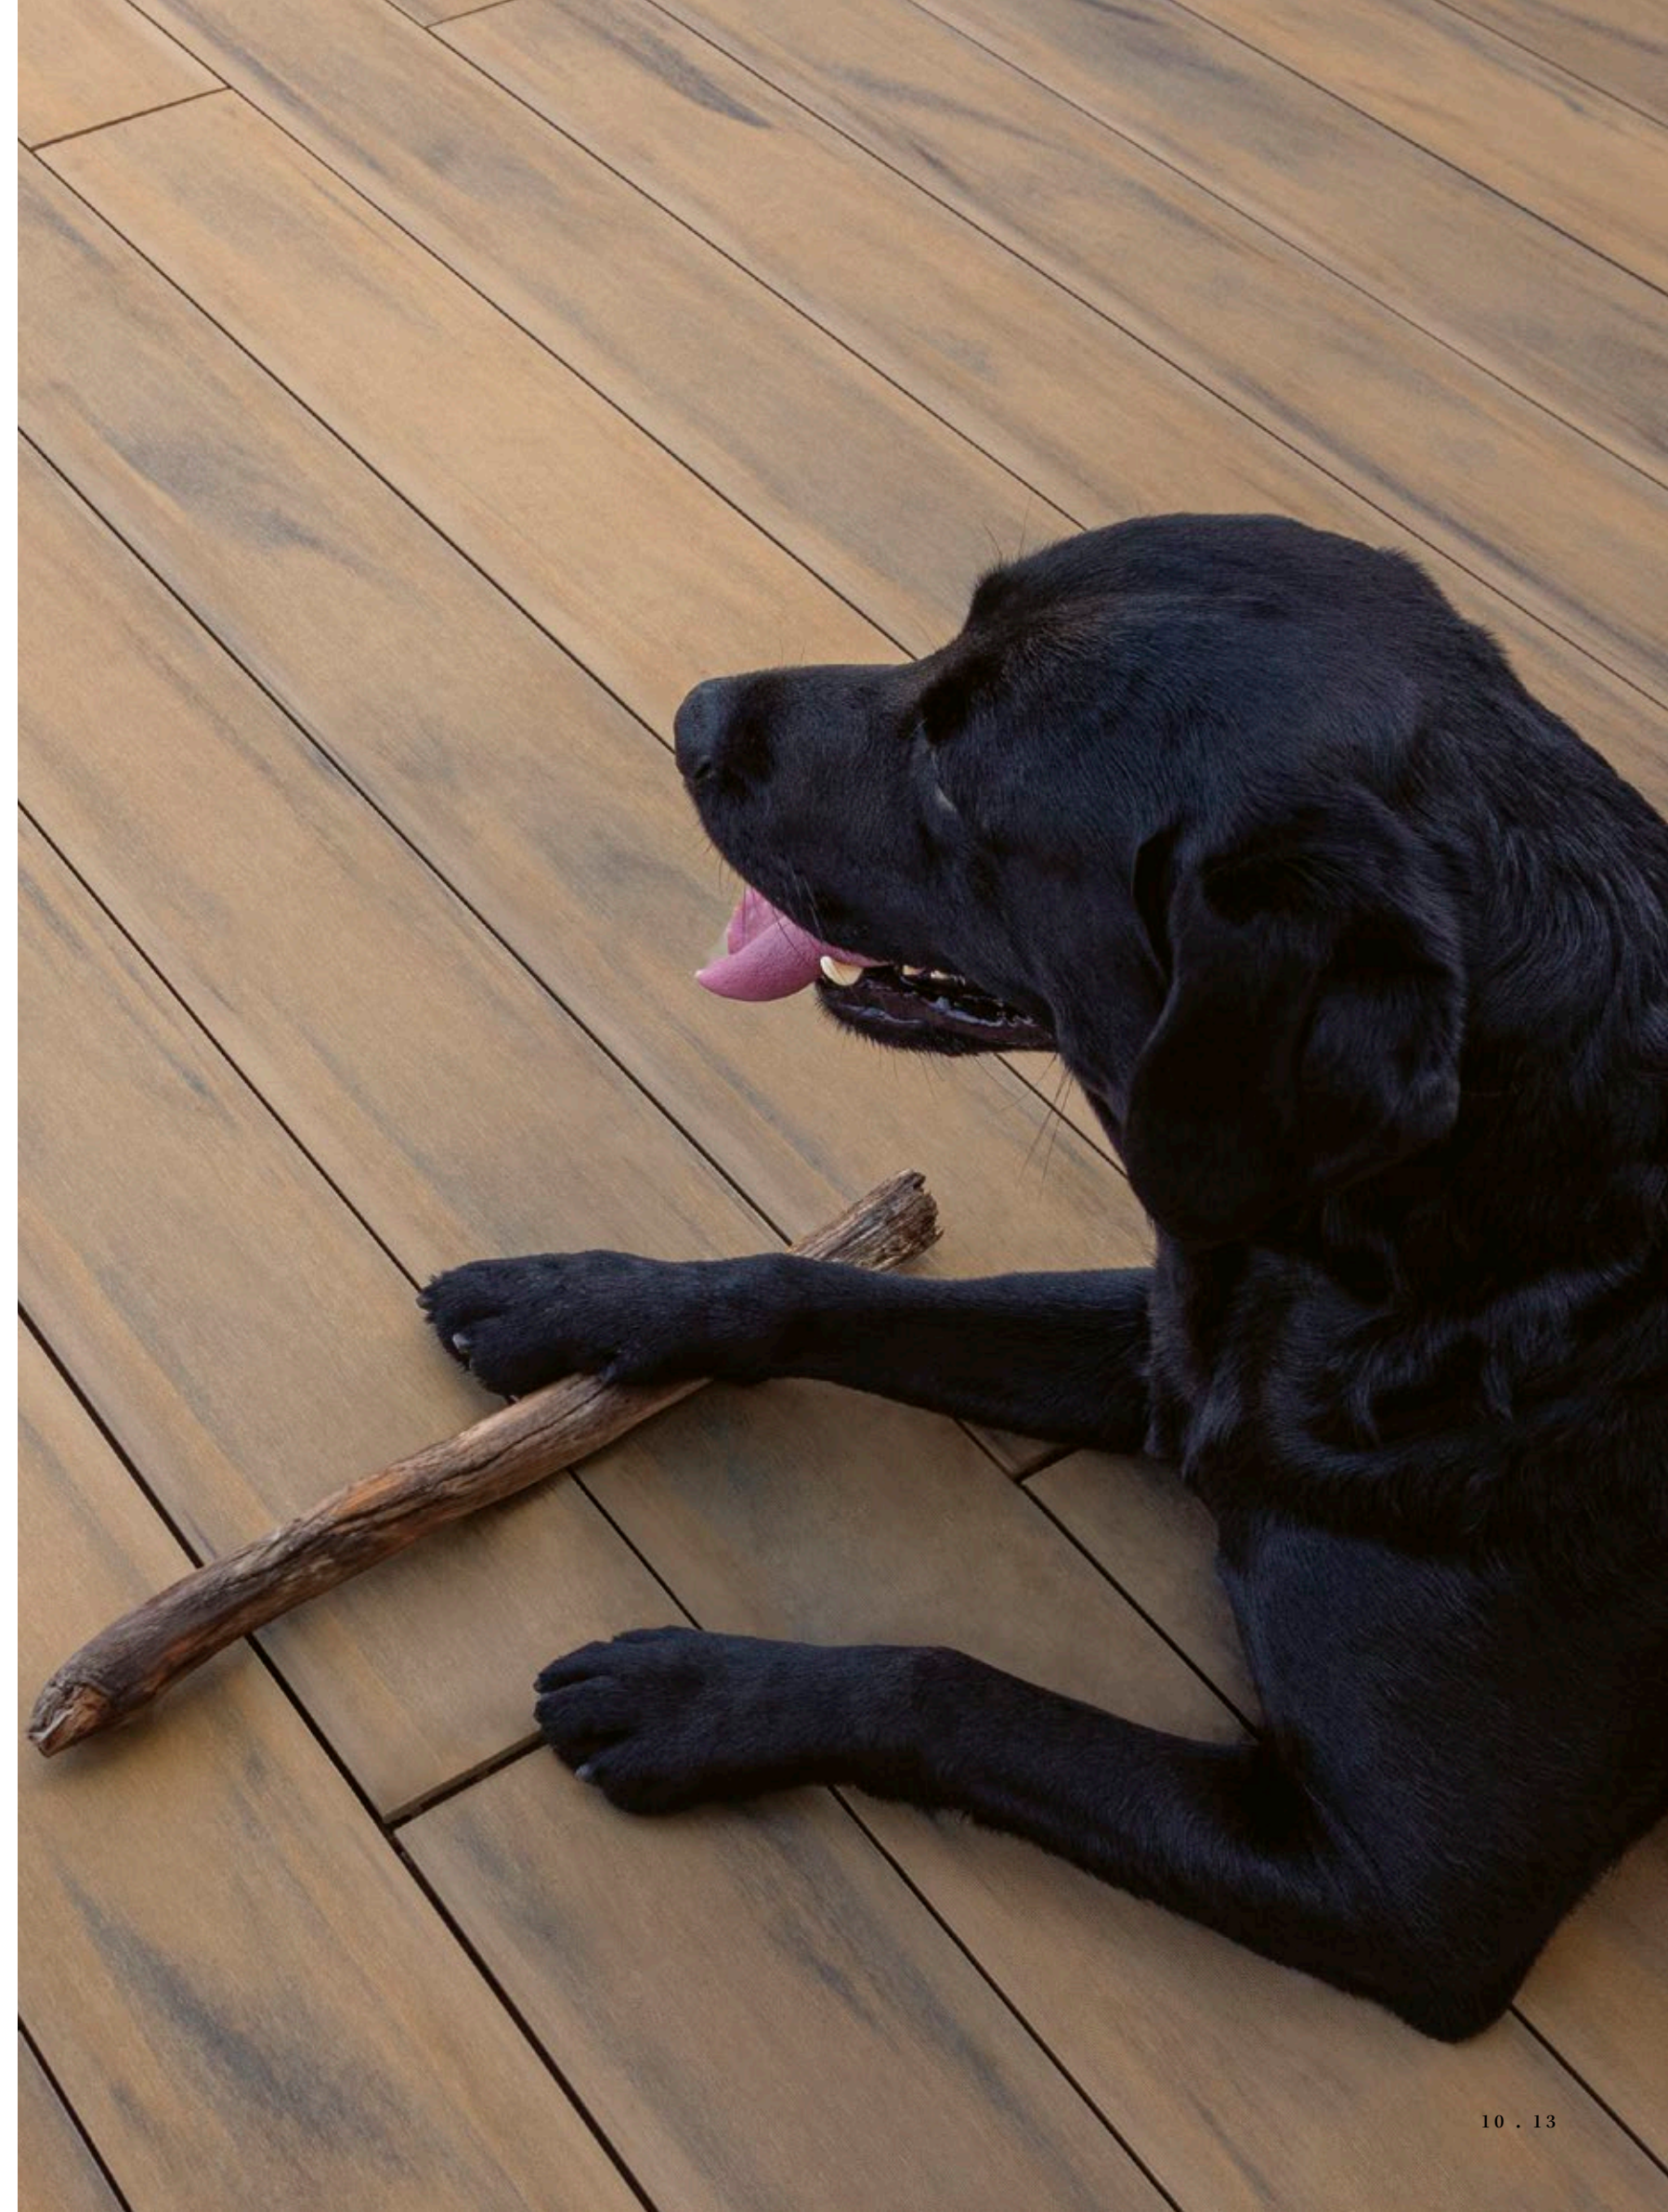

.04

*Conçu pour durer.

Resistente y Duradero.

Desarrollado para resistir a las más exigentes condiciones climáticas, CDECK WUUDE es fabricado con materiales de alto rendimiento que le garantizan resistencia, estabilidad de color y durabilidad. Estas características, junto con su sistema de fijación patentado, le otorgan una garantía limitada de hasta 25 años y una vida útil considerablemente superior.

Résistant et Durable.

Développé pour résister aux conditions climatiques les plus exigeantes, le CDECK WUUDE est fabriqué avec des matériaux de haute performance qui garantissent sa résistance, sa stabilité de couleur et sa durabilité. Ces caractéristiques, associées à son système de fixation breveté, lui confèrent une garantie limitée pouvant aller jusqu'à 25 ans et une durée de vie nettement supérieure.

*Construidos para durar,

RESISTENTE Y DURADERO